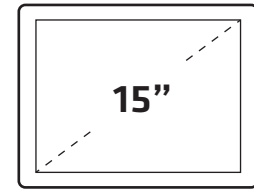

Industrial Touch Monitor

型號	顯示面積	最大解析度
FIE150FM-P 系列	15 inch	1024 × 768 (RGB)

SPECIFICATIONS

螢幕比例	4 : 3(方型)
有效顯示區域	304.1(H) × 228.1(V) mm
亮度	300Nits
對比	2500
顯示色彩	16.7M Colors
可視角度	176(左右) / 176(上下)
螢幕訊號源	(標準)VGA -----(可增選配)HDMI / DVI-D / Display Por / RCA
螢幕啟動電壓	DC12V-3A
變壓器(配件)	INPUT 100-240V~1.6A(MAX)50-60HZ
觸控模組類型	全平面投射電容 / (訊號可選)USB 或 RS232
液晶背光模組壽命	50,000小時
操作溫度範圍	-20~70°C / (可換選)-35~85°C液晶模組
Vesa壁掛規格	75*75mm 與 100*100mm
外殼材質	SECC(鍍鋅鋼+烤漆塗層)
客製化製程選項	液晶面板亮度提升1000nits 以上 / 自動光感調節 / 防水製程 / 強固型製程